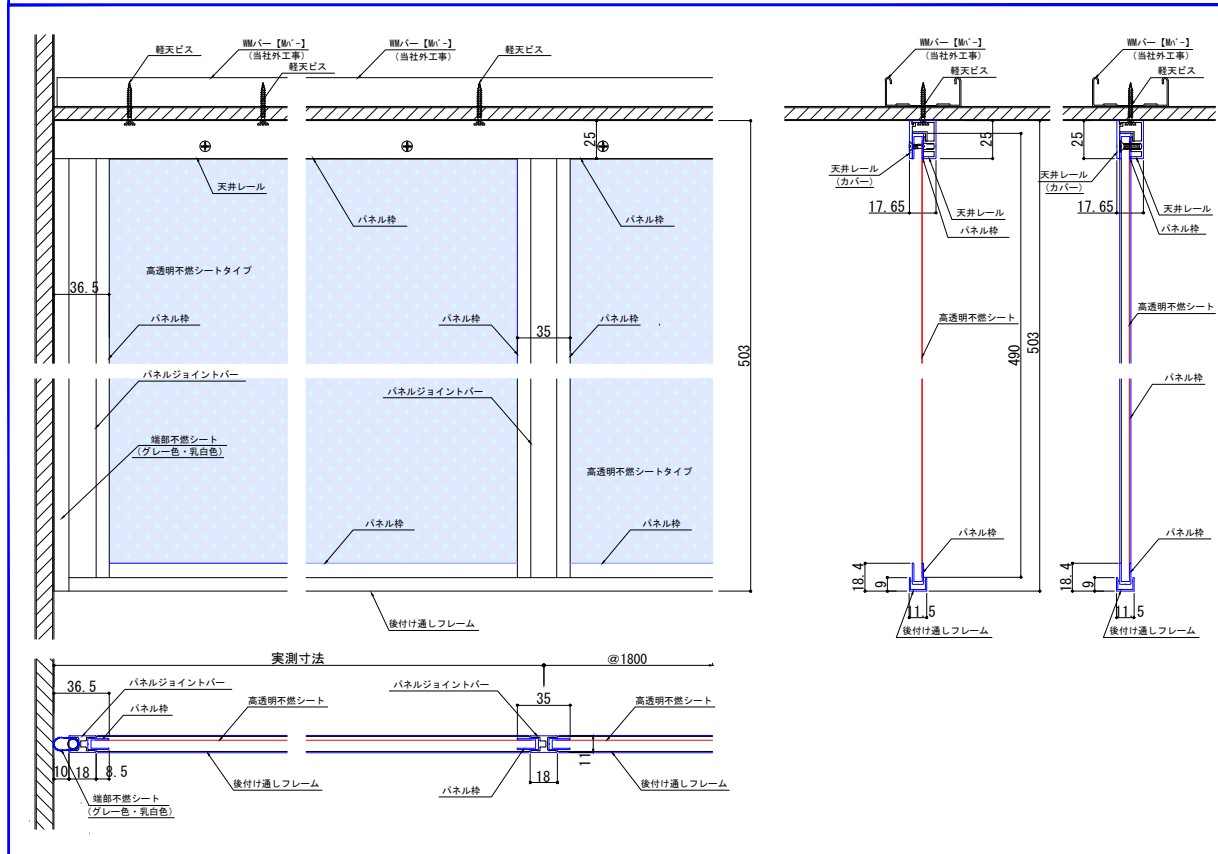

【MFPP】M式パネルタイプ

仕様

基準寸法 H500mmタイプ 1枚 W1800mm

H1000mmタイプ 1枚 W1800mm

製作可能寸法〔特寸〕《H200~1000mm》×《W200~1800mm》

【ジョイント部にパネルジョイントバー（アルミ）を差し込んで連結と成ります。】

【端部は不燃シート付パネルジョイントバー（アルミ）を取り付けます。】

仕様（不燃シート）

高透明 NM-4380 全光線透過率 90% ガラスクロス 両面樹脂塗装

半透明 NM-3562 全光線透過率 58% ガラスクロス 両面樹脂塗装 帯電防止

※ MFTTとMFPPの先付天井レールは兼用使用で、途中からM式テンション・M式パネルに変更が出た場合、先付天井レールほとんど外さずに取り付け可能