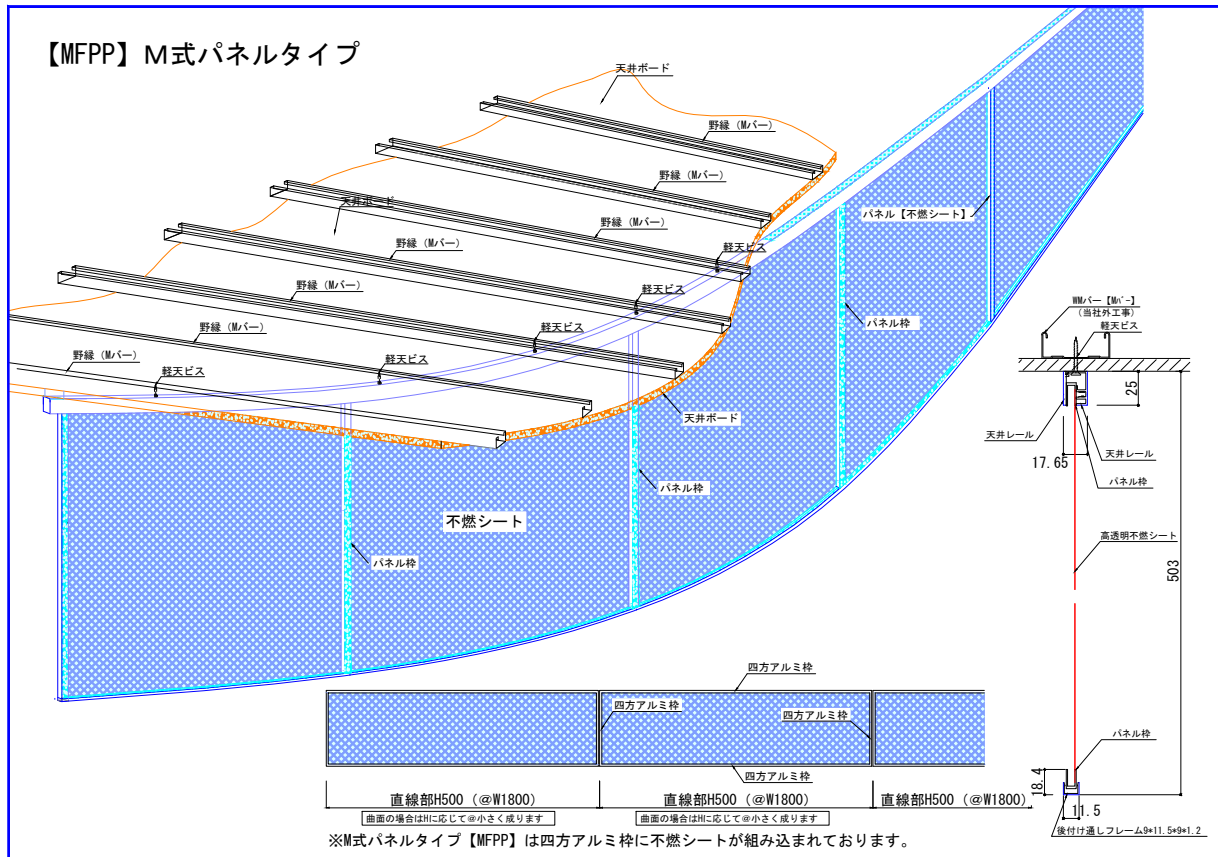

【MFPP】M式パネルタイプ

仕様

基準寸法 H500mmタイプ 1枚 W1800mm

H1000mmタイプ 1枚 W1800mm

製作可能寸法〔特寸〕《H200~1000mm》×《W200~1800mm》

【ジョイント部にパネルジョイントバー（アルミ）を差し込んで連結と成ります。】

【端部は不燃シート付パネルジョイントバー（アルミ）を取り付けます。】

仕様（不燃シート）

高透明 NM-4380 全光線透過率 90% ガラスクロス 両面樹脂塗装

半透明 NM-3562 全光線透過率 58% ガラスクロス 両面樹脂塗装 帯電防止

※ MFTTとMFPPの先付天井レールは兼用使用で、途中からM式テンション・M式パネルに変更が出た場合、先付天井レールほとんど外さずに取り付け可能